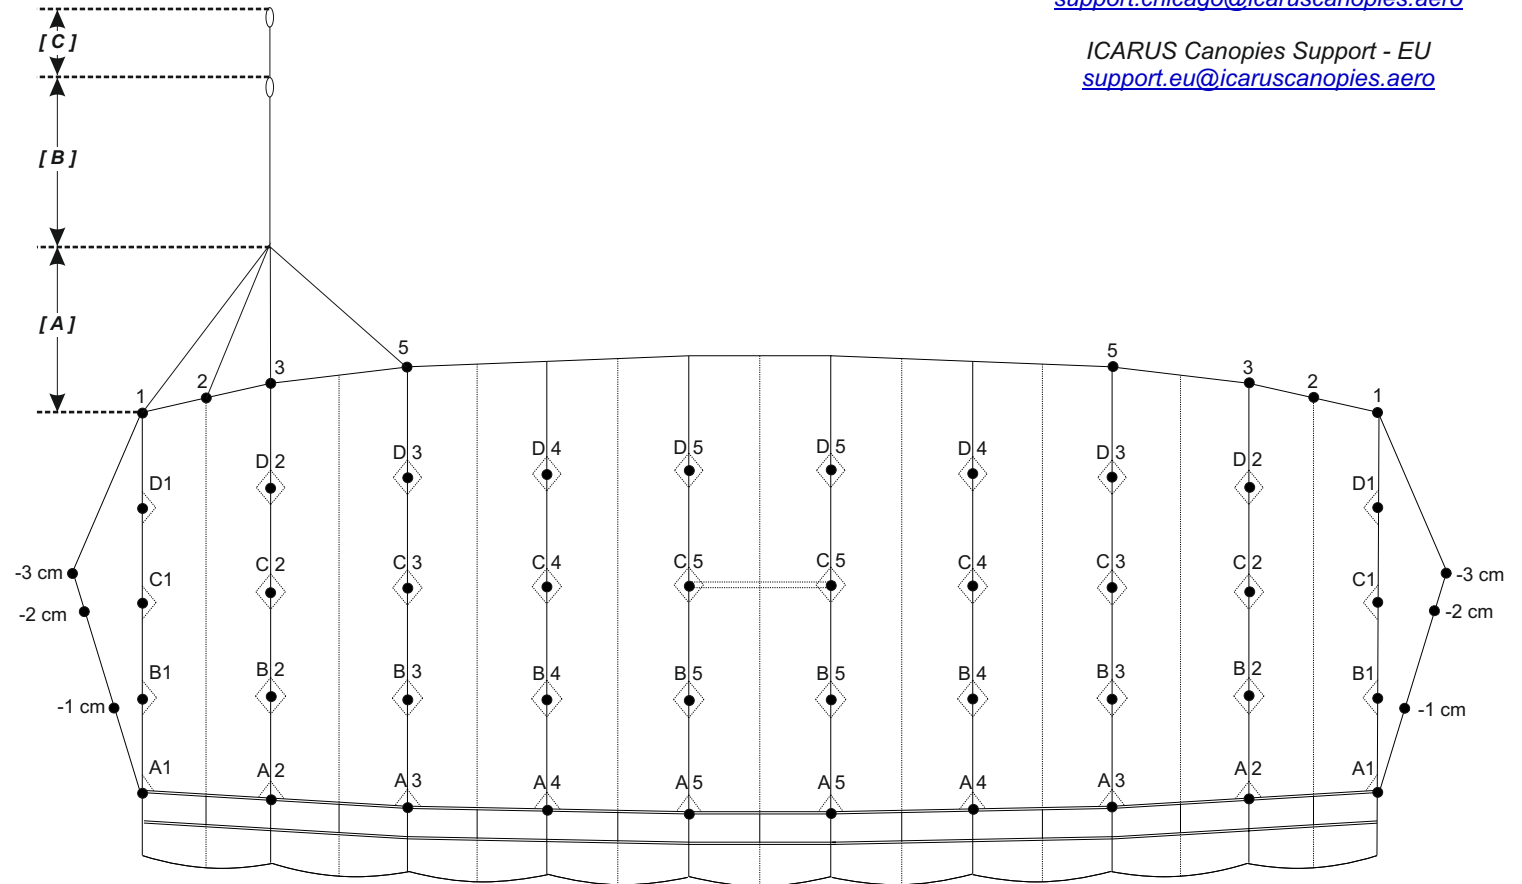

**Final Measurements (cm)**

OUTSIDE	A1	245,0
	A2	245,0
	A3	245,0
	A4	245,1
CENTER	A5	245,1

OUTSIDE	B1	250,1
	B2	250,5
	B3	250,5
	B4	250,5
CENTER	B5	250,6

OUTSIDE	C1	260,1
	C2	261,8
	C3	262,6
	C4	262,9
CENTER	C5	262,2

OUTSIDE	D1	273,8
	D2	277,5
	D3	279,5
	D4	280,2
CENTER	D5	280,1

[ A ] UPPER STEERING LINES	1	82,7
	2	78,2
	3	78,6
	5	92,3

[ B ] LOWER STEERING LINE	193,8
---------------------------	-------

[ C ] BRAKE SETTING TO SUGGESTED TOGGLE SETTING	34,3
---	------

CANOPY	<b>SAFIRE 2</b>
SIZE	<b>99</b>

S/N

DOM \_\_\_\_\_ / \_\_\_\_\_ (MM/YY)

(Date of Manufacture)