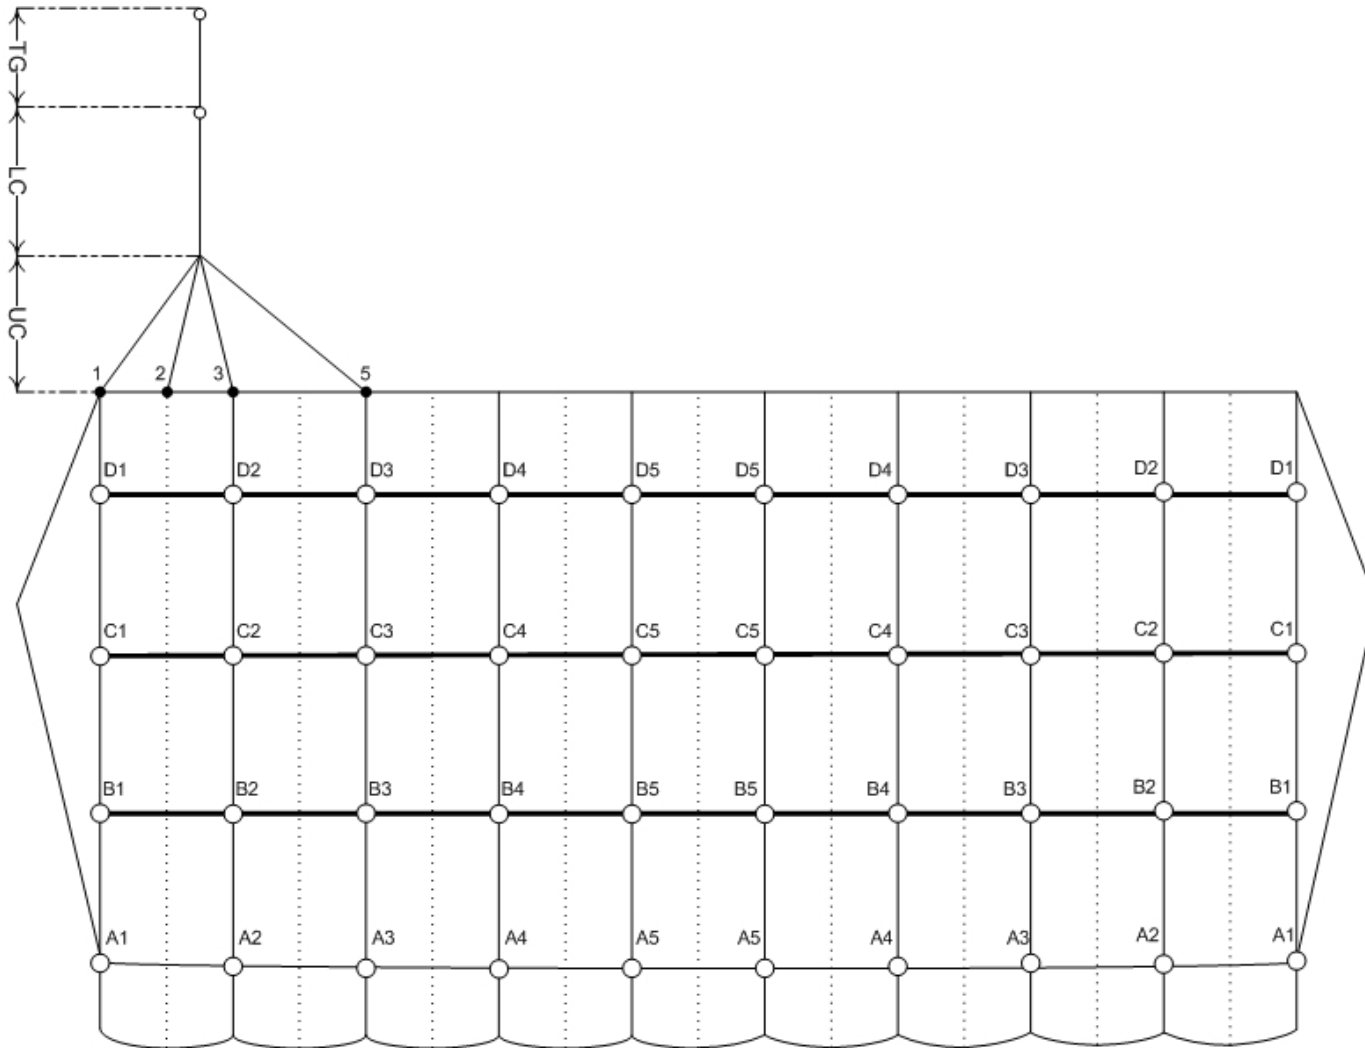

Schirmtyp: Balance SP
Größe in sqft: 150
 Seriennummer: BLC150XXXXSP

www.paratec.de

info@paratec.de

Endmaße in cm*

A- Leinen

A1:	322
A2:	322
A3:	322
A4:	322
A5:	322

B- Leinen

B1:	332
B2:	332
B3:	332
B4:	332
B5:	332

UC

UC1:	96
UC2:	96
UC3:	96
UC4:	
UC5:	96
UC6:	
UC7:	

LC

Haupt- LC:	253
Flare- LC:	

TG

Haupt- TG:	53
Flare- TG:	

C- Leinen

C1:	348
C2:	348
C3:	348
C4:	348
C5:	348

D- Leinen

D1:	373
D2:	373
D3:	373
D4:	373
D5:	373

* Das Endmaß gibt die Gesamtlänge einer jeweiligen Leine, inklusive der Augen, an.