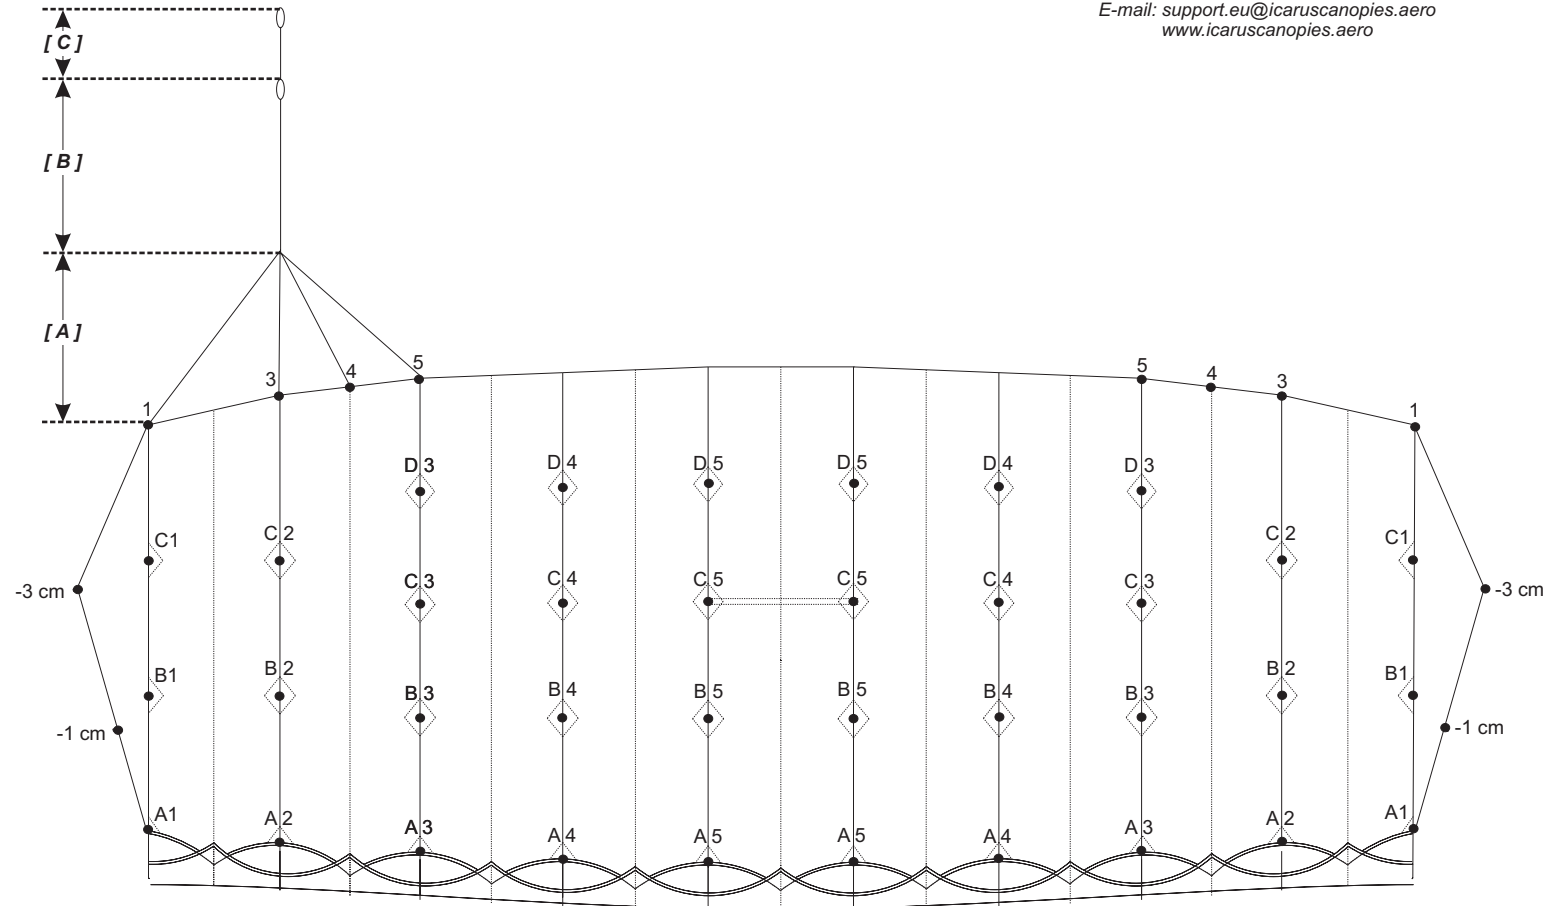

Final Measurements (cm)

OUTSIDE	A1	269,8
	A2	270,0
	A3	268,8
	A4	268,8
CENTER	A5	268,8

OUTSIDE	B1	277,4
	B2	278,7
	B3	274,8
	B4	274,8
CENTER	B5	274,8

OUTSIDE	C1	290,0
	C2	293,8
	C3	287,5
	C4	287,7
CENTER	C5	288,0

OUTSIDE	D3	305,2
CENTER	D4	305,9
	D5	306,7

[A] UPPER STEERING LINES	1	91,8
	3	88,2
	4	93,9
	5	103,0

[B] LOWER STEERING LINE	197,0
---------------------------	-------

[C] BRAKE SETTING TO SUGGESTED TOGGLE SETTING	49,1
---	------

CANOPY	CROSSFIRE 2
SIZE	109

S/N

DOM _____ / _____ (MM/YY)

(Date of Manufacture)