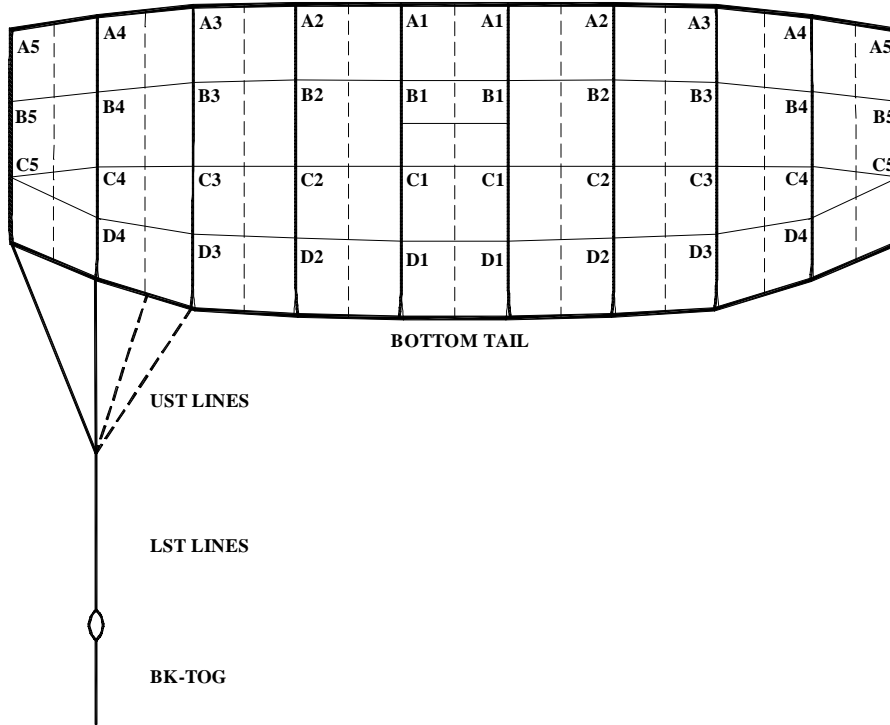

Performance Designs, Inc
 1300 E Int'l Speedway Blvd
 DeLand FL 32724
 Telephone: 386-738-2224
 Fax: 386-734-8297

LINE TRIM CHART FOR KATANA 083 - 120

	KA-083	KA-089	KA-097	KA-107	KA-120
A1	96 3/8	99 5/8	103 1/2	108 1/4	114 1/8
A1-B1	2 1/8	2 1/4	2 1/4	2 3/8	2 1/2
A1-C1	7 5/8	7 7/8	8 1/4	8 5/8	9 1/4
A1-D1	14 1/8	14 5/8	15 3/8	16 1/8	17 1/8
A2	96 3/8	99 1/2	103 1/2	108 1/4	114 1/8
A2-B2	2	2 1/8	2 1/4	2 1/4	2 3/8
A2-C2	7 5/8	7 7/8	8 1/4	8 5/8	9 1/8
A2-D2	13 3/4	14 1/4	14 7/8	15 5/8	16 5/8
A3	96 3/8	99 1/2	103 1/2	108 1/4	114 1/8
A3-B3	2 1/8	2 1/4	2 1/4	2 3/8	2 1/2
A3-C3	7 3/8	7 5/8	8	8 3/8	8 7/8
A3-D3	13 1/4	13 3/4	14 3/8	15 1/8	16 1/8
A4	96 3/8	99 1/2	103 1/2	108 1/4	114 1/4
A4-B4	2 3/8	2 3/8	2 1/2	2 5/8	2 3/4
A4-C4	6 3/4	7	7 3/8	7 3/4	7 5/8
A4-D4	11 1/8	11 1/2	12	12 5/8	12 3/4
A5	96 3/8	99 5/8	103 5/8	108 1/2	114 1/2
A5-B5	2 1/2	2 1/2	2 5/8	2 3/4	3
A5-C5	6 3/4	7	7 1/4	7 5/8	8 1/8
LST	68 3/4	71	74	78	82 1/4
A5-UST1	9 1/4	9 3/4	10 1/4	11 3/8	12 1/4
A5-UST3	8 1/8	8 5/8	9 1/8	10 1/8	10 7/8
A5-UST4	8 7/8	9 3/8	9 7/8	11	11 3/4
A5-UST5	10 3/8	10 3/4	11 3/8	12 1/2	13 3/8
B STAB SLK	1/2	1/2	1/2	1/2	1/2
C STAB SLK	1	1	1	1	1
BK-TOG	14 3/4	15 1/4	15 7/8	14 5/8	15 1/2