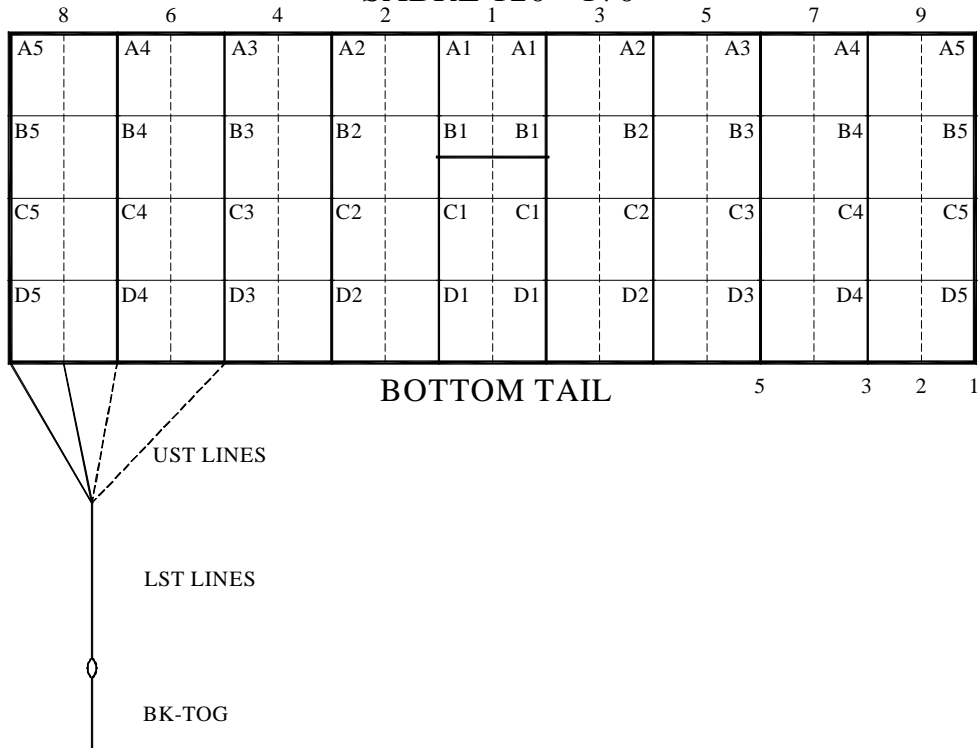

Performance Designs, Inc.
 1300 E Int'l Speedway Blvd
 DeLand FL 32724
 Telephone: 386-734-2224
 Fax: 386-734-8297

LINE TRIM CHART FOR SABRE 120 - 170

	LS-120	LS-135	LS 150	LS-170
A1	110	116 5/8	123	130 7/8
A1-B1	1 7/8	2	2 1/8	2 1/4
A1-C1	7 1/2	8	8 1/2	9
A1-D1	15 1/8	16	16 7/8	18
A2	110	116 5/8	123	130 7/8
A2-B2	1 7/8	2	2 1/8	2 1/4
A2-C2	7 1/2	8	8 1/2	9
A2-D2	15 1/8	16	16 7/8	18
A3	110	116 5/8	123	130 7/8
A3-B3	1 7/8	2	2 1/8	2 1/4
A3-C3	7 1/2	8	8 1/2	9
A3-D3	15 1/8	16	16 7/8	18
A4	110	116 5/8	123	130 7/8
A4-B4	1 7/8	2	2 1/8	2 1/4
A4-C4	7 1/2	8	8 1/2	9
A4-D4	15 1/8	16	16 7/8	18
A5	110	116 5/8	123	130 7/8
A5-B5	1 7/8	2	2 1/8	2 1/4
A5-C5	7 1/2	8	8 1/2	9
A5-D5	15 1/8	16	16 7/8	18
LST	86 1/2	91 3/8	96	101 3/4
A5-UST1	11 1/4	11 5/8	12	13
A5-UST2	11 1/4	11 5/8	12	13
A5-UST3	11 1/4	11 5/8	12	13
A5-UST5	11 1/4	11 5/8	12	13
B STAB SLK	1/2	1/2	1/2	1/2
C STAB SLK	1	1	1	1
D STAB SLK	1 1/2	1 1/2	1 1/2	1 1/2
BK-TOG	17 3/4	19 1/2	19 7/8	20 1/4