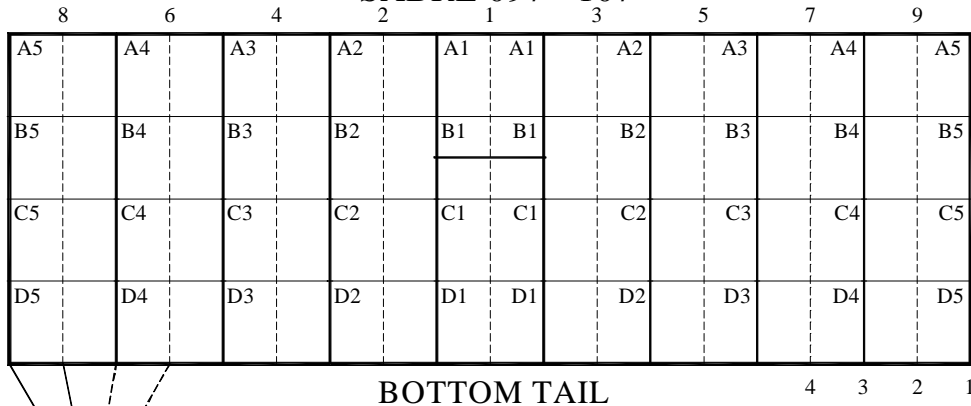

Performance Designs, Inc.
 1300 E Int'l Speedway Blvd
 DeLand FL 32724
 Telephone: 386-738-2224
 Fax: 386-734-8297

LINE TRIM CHART
FOR
SABRE 097 - 107

UST LINES

LST LINES

BK-TOG

	LS-097	LS-107
A1	98 3/4	104 3/8
A1-B1	1 1/2	1 7/8
A1-C1	6 3/4	7 1/4
A1-D1	13 1/2	14 1/4
A2	98 3/4	104 3/8
A2-B2	1 1/2	1 7/8
A2-C2	6 3/4	7 1/4
A2-D2	13 1/2	14 1/4
A3	98 3/4	104 3/8
A3-B3	1 1/2	1 7/8
A3-C3	6 3/4	7 1/4
A3-D3	13 1/2	14 1/4
A4	98 3/4	104 3/8
A4-B4	1 1/2	1 7/8
A4-C4	6 3/4	7 1/4
A4-D4	13 1/2	14 1/4
A5	98 3/4	104 3/8
A5-B5	1 1/2	1 7/8
A5-C5	6 3/4	7 1/4
A5-D5	13 1/2	14 1/4
LST	77	80 5/8
A5-UST1	10 1/2	10 5/8
A5-UST2	10 1/2	10 5/8
A5-UST3	10 1/2	10 5/8
A5-UST4	10 1/2	10 5/8
B STAB SLK	1/2	1/2
C STAB SLK	1	1
D STAB SLK	1 1/2	1 1/2
BK-TOG	15 1/4	15 1/2