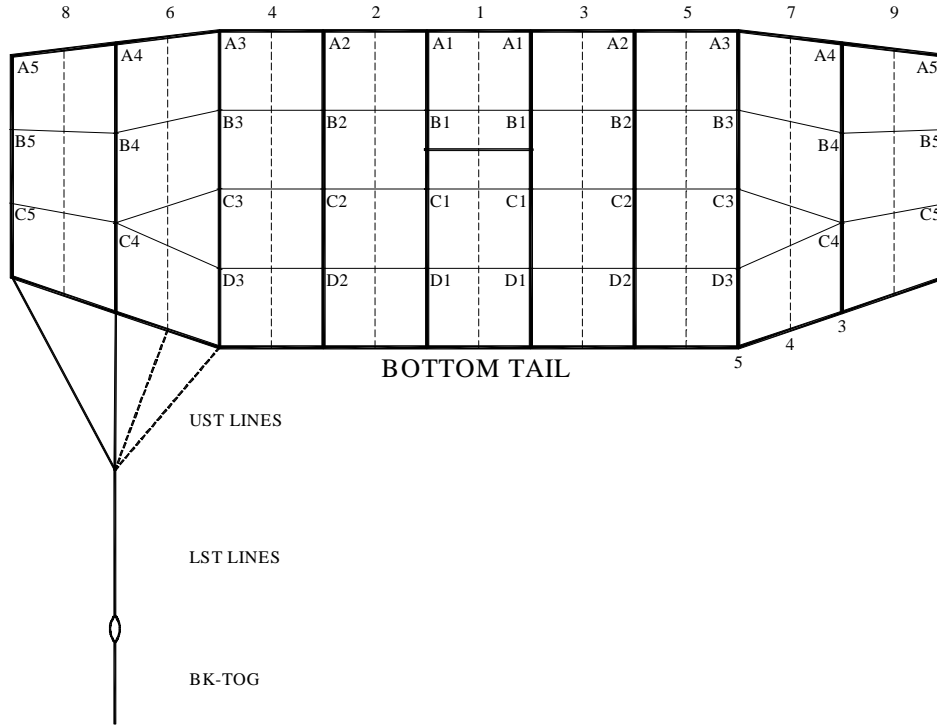

Performance Designs, Inc  
 1300 E Int'l Speedway Blvd  
 DeLand FL 32724  
 Telephone: 386-738-2224  
 Fax: 386-734-8297

**LINE TRIM CHART**  
**FOR**

**STILETTO 089 - 170**

	ST-089	ST-097	ST-107	ST-120	ST-135	ST-150	ST-170
A1	98	101 7/8	107 1/2	113 7/8	120 3/4	127 1/4	135 1/2
A1-B1	1 5/8	1 3/4	1 7/8	2	2 1/8	2 1/4	2 3/8
A1-C1	6 3/4	7	7 3/8	7 7/8	8 3/8	8 3/4	9 3/8
A1-D1	13 3/8	14	14 3/4	15 5/8	16 5/8	17 1/2	18 5/8
A2	98	101 7/8	107 1/2	113 7/8	120 3/4	127 1/4	135 1/2
A2-B2	1 5/8	1 3/4	1 7/8	2	2 1/8	2 1/4	2 3/8
A2-C2	6 3/4	7	7 3/8	7 7/8	8 3/8	8 3/4	9 3/8
A2-D2	13 3/8	14	14 3/4	15 5/8	16 5/8	17 1/2	18 5/8
A3	98	101 7/8	107 1/2	113 7/8	120 3/4	127 1/4	135 1/2
A3-B3	1 5/8	1 3/4	1 7/8	2	2 1/8	2 1/4	2 3/8
A3-C3	6 3/4	7	7 3/8	7 7/8	8 3/8	8 3/4	9 3/8
A3-D3	13 3/8	14	14 3/4	15 5/8	16 5/8	17 1/2	18 5/8
A4	98 1/2	102 3/8	108	114 3/8	121 3/8	127 7/8	136 1/8
A4-B4	2 3/8	2 1/2	2 3/4	2 7/8	3	3 1/4	3 3/8
A4-C4	8 1/8	8 1/2	8 7/8	9 1/2	9 3/4	10 1/2	11 1/4
A5	98 1/4	102 1/8	107 7/8	114 1/8	121	127 5/8	135 7/8
A5-B5	2 1/4	2 3/8	2 1/2	2 5/8	2 7/8	3	3 1/8
A5-C5	6 3/4	7	7 3/8	7 7/8	8 3/8	8 3/4	9 3/8
LST	74 3/8	77 3/4	82	87 3/8	92 3/8	97 1/4	103 3/8
A5-UST1	10 5/8	12	12 5/8	14 1/8	14 3/8	15	16
A5-UST3	7 7/8	9 1/4	9 3/4	10 7/8	11 1/8	11 5/8	12 3/4
A5-UST4	6 3/4	8	8 3/8	9 3/8	9 5/8	10 1/8	10 3/4
A5-UST5	5 1/2	6 3/4	7 1/8	7 7/8	8 1/8	8 1/2	9 1/8
B STAB SLK	1/2	1/2	1/2	1/2	1/2	1/2	1/2
C STAB SLK	1	1	1	1	1	1	1
BK-TOG	14 3/4	14 3/4	15 1/2	16 1/4	17	17 7/8	19