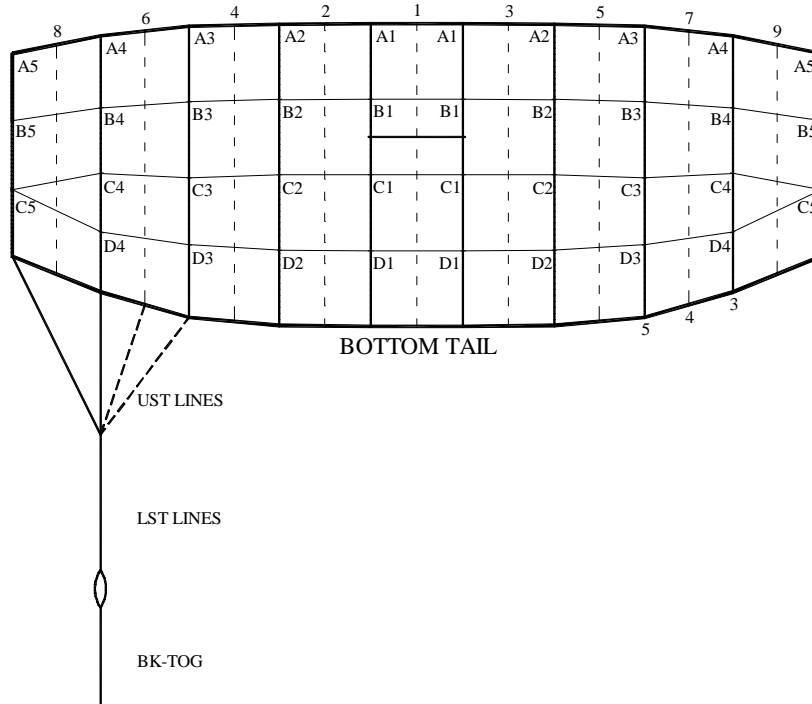

## LINE TRIM CHART FOR VENGEANCE 089 - 170

	VN-089	VN-097	VN-107	VN-120	VN-135	VN-150	VN-170
A1	103	107 1/2	112 7/8	119 1/2	126 7/8	133 3/4	142 3/8
A1-B1	2 7/8	3	3 1/8	3 3/8	3 5/8	3 3/4	4
A1-C1	8 1/8	8 1/2	9	9 1/2	10 1/8	10 5/8	11 3/8
A1-D1	15 1/8	15 3/4	16 1/2	17 1/2	18 5/8	19 5/8	20 7/8
A2	103	107 1/2	112 7/8	119 1/2	126 7/8	133 3/4	142 3/8
A2-B2	2 7/8	3	3 1/8	3 3/8	3 5/8	3 3/4	4
A2-C2	8 1/8	8 1/2	8 7/8	9 1/2	10	10 5/8	11 1/4
A2-D2	15	15 5/8	16 1/2	17 3/8	18 1/2	19 1/2	20 3/4
A3	103 1/2	108	113 1/2	120 1/8	127 1/2	134 3/8	143
A3-B3	2 3/8	2 1/2	2 5/8	2 3/4	3	3 1/8	3 3/8
A3-C3	7 1/2	7 7/8	8 1/4	8 3/4	9 1/4	9 7/8	10 1/2
A3-D3	13 5/8	14 1/4	14 7/8	15 7/8	16 3/4	17 3/4	18 7/8
A4	103 5/8	108 1/8	113 5/8	120 1/4	127 5/8	134 1/8	143 1/4
A4-B4	2 1/8	2 1/4	2 3/8	2 1/2	2 5/8	3 1/8	3
A4-C4	6 3/4	7	7 3/8	7 7/8	8 3/8	9 1/4	9 3/8
A4-D4	11 7/8	12 3/8	13	13 3/4	14 5/8	15 7/8	16 1/2
A5	103 7/8	108 1/2	113 7/8	120 5/8	128	134 1/2	143 5/8
A5-B5	2 1/4	2 3/8	2 1/2	2 5/8	2 7/8	3 3/8	3 1/4
A5-C4	7	7 1/4	7 5/8	8 1/8	8 5/8	9 1/2	9 5/8
LST	73 1/8	76 1/8	79 3/4	84 1/4	87 1/4	91 3/4	97 3/8
A5-UST1	11 1/2	11 3/4	12 1/8	12 5/8	13 1/8	14	14 1/8
A5-UST3	7 7/8	8	8 1/4	8 1/2	7	7 1/2	7 1/4
A5-UST4	9	9 1/4	9 1/2	9 3/4	8 3/8	9	8 7/8
A5-UST5	12	12 3/8	12 3/4	13 1/4	12	12 3/4	12 7/8
B STAB SLK	1/2	1/2	1/2	1/2	1/2	1/2	1/2
C STAB SLK	1	1	1	1	1	1	1
BK-TOG	11 7/8	12 3/8	13	13 5/8	15 1/4	16	17 1/8