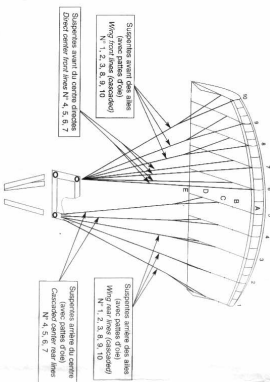

Notice de montage du Kit G16 pour voiture principale BT80 version civile
Kit G16 assembling instructions for BT80 Main canopy civilian version
Ref/Pn:2009052510

Contenu du kit Kit contenu:

WARNING

Vous devez monter le jeu de commandes correspondant au court (Atom tandem) ou long (autres) type d'éleveurs utilisés.
You must rig the correct steering lines set regarding to the risers you are using: Short (Atom tandem) or long (others)

CAUTION: When installing the G16 kit on the BT80, respect the two different files files. 1st firm on wing lines, 2nd firm on the center lines

Cotes doubles **ATTENTION CAUTION** two different forms
La première concerne les nervures First trim applies to ribs 1, 2, 3, 8, 9, 10
La deuxième concerne les nervures Second trim applies to ribs 4, 5, 6, 7