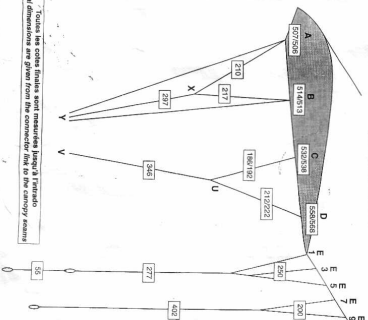

Cotes en cm
Dimensions in cm

Toutes les cotes finales sont mesurées jusqu'à l'arrivado
All final dimensions are given from the connector link to the canopy seam

WARNING

Les cotes des commandes sont données pour éleveurs courts (Atom tandem), consultez la notice de montage des commandes pour éleveurs longs si besoin.
Steering lines dimensions are given for shorts risers (Atom tandem), refer to steering lines for long risers notice if you use long risers version.