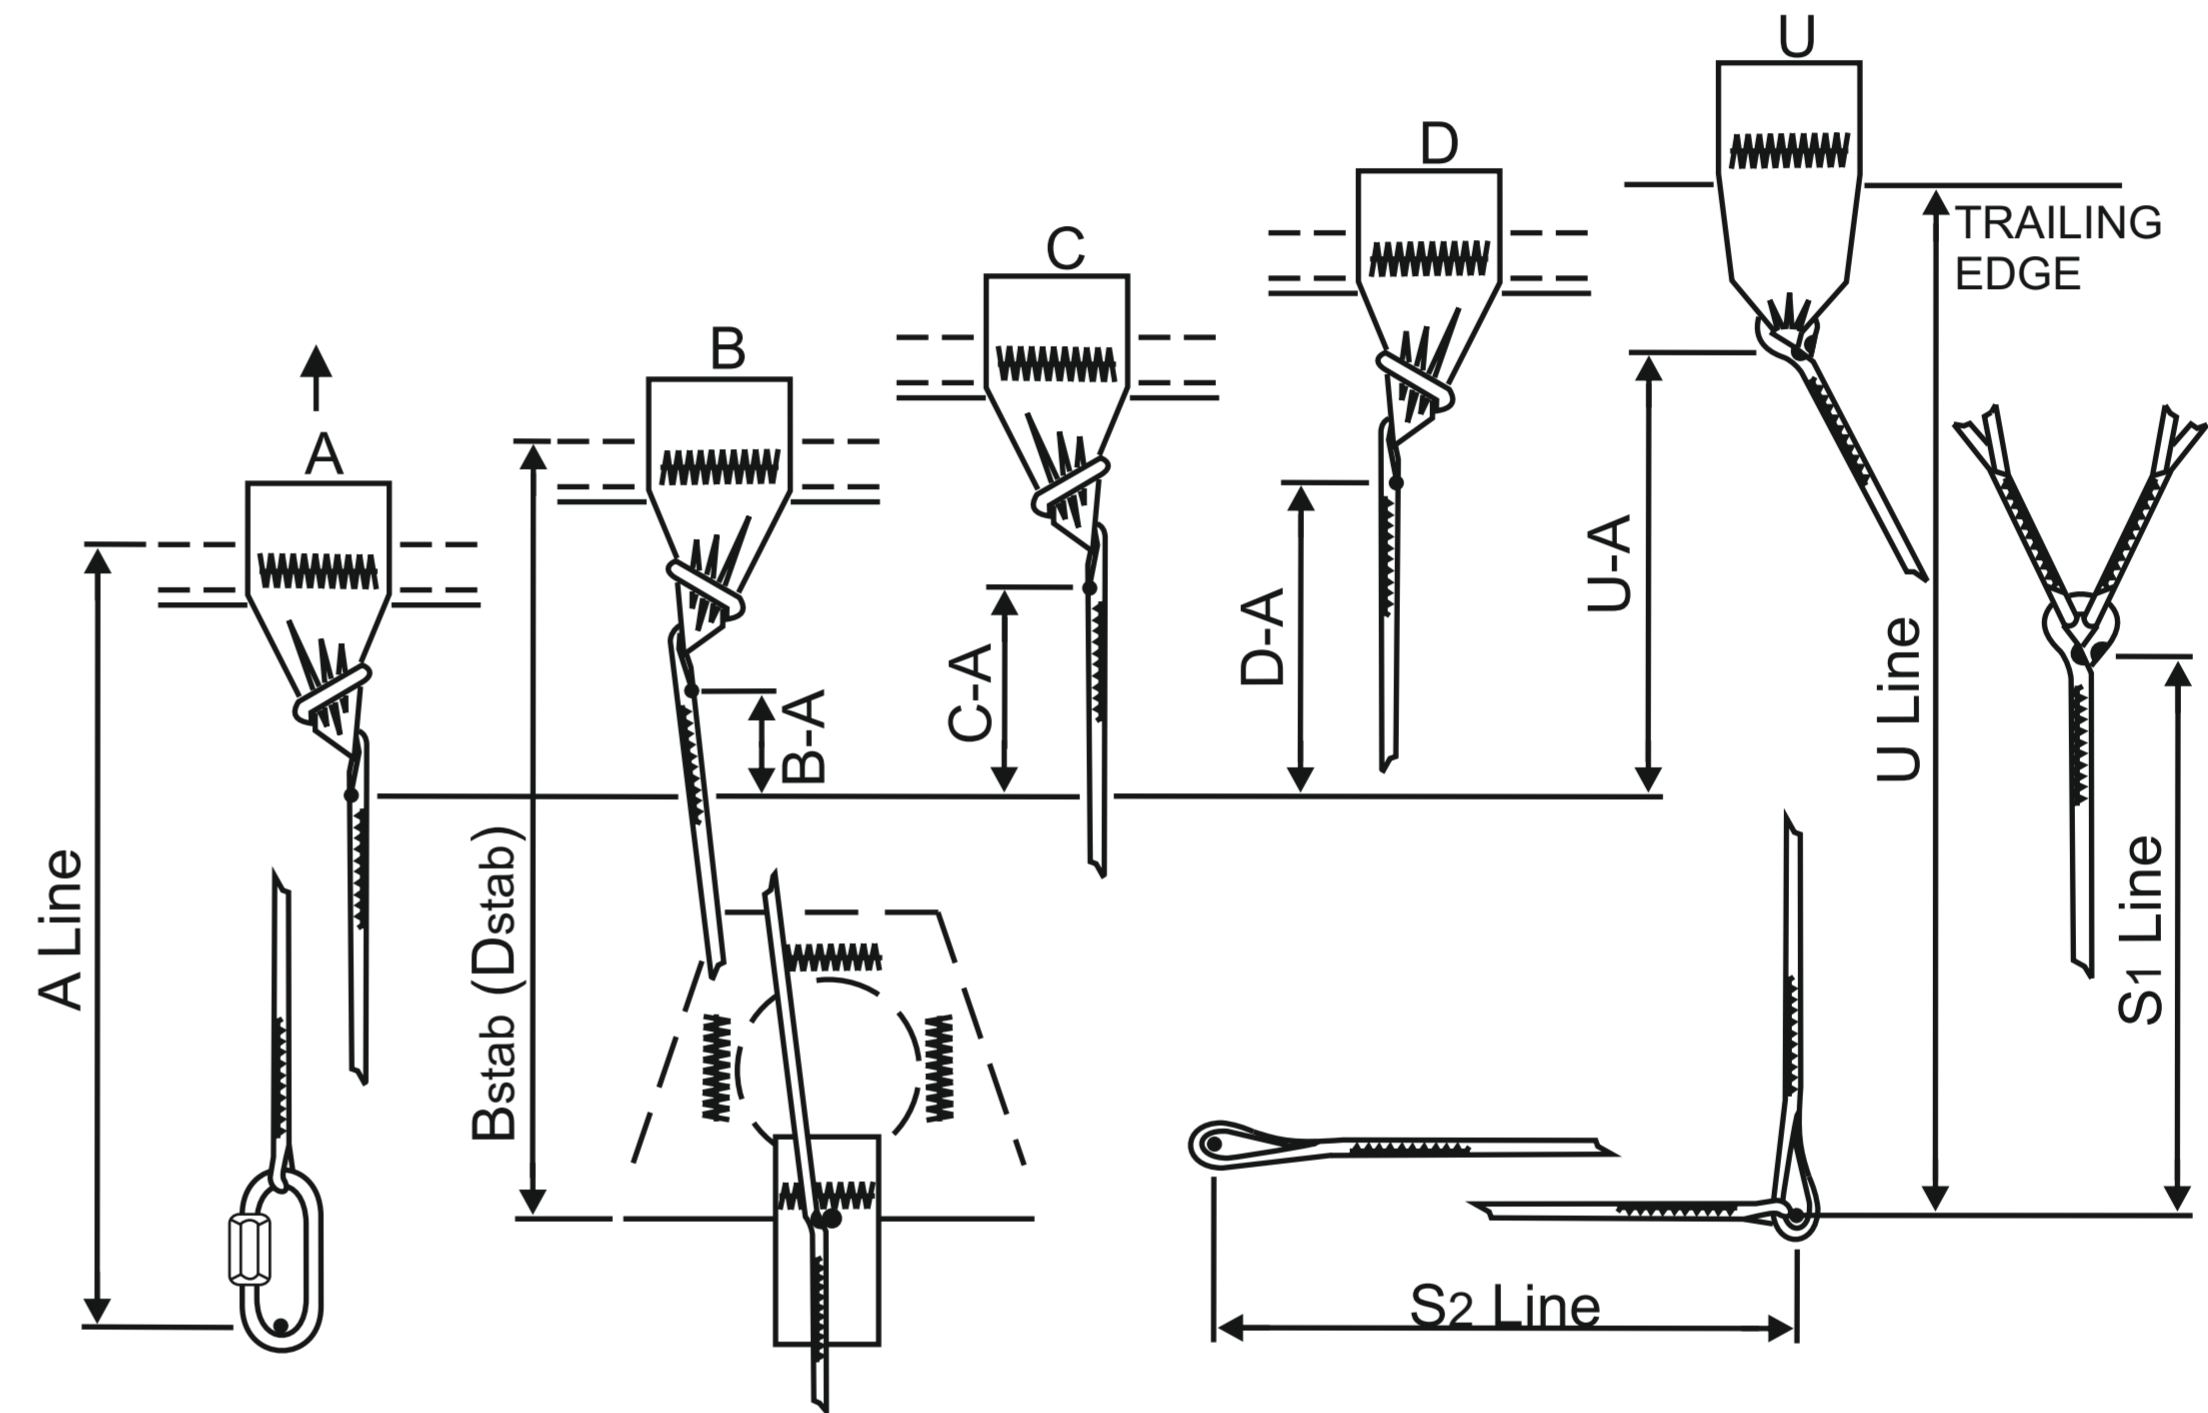

# COMMODORE

U-line

S1-line

S2-line

Model	A1*	B1-A1	C1-A1	D1-A1	A4	B4-A4	C4-A4	D4-A4	A5	B5-A5	Bstab	C5-A5	Cstab	D5-A5	Dstab	S1	U1(4)-A5	U2(3)-A5	S2	Slider
CO190	3554	70	234	469	3571	39	203	439	3580	41	128	189	290	406	465	2523	274	275	513	632x796
CO210	3767	74	247	494	3783	42	214	462	3791	43	133	199	303	427	483	2672	280	281	544	655x795
CO230	3961	78	259	517	3978	44	224	484	3984	45	137	210	312	449	500	2807	286	287	573	675x788
CO250	4148	82	272	542	4163	47	236	508	4167	48	137	222	319	472	507	2937	297	298	601	695x772
CO270	4330	81	274	552	4345	44	237	517	4347	46	136	223	321	480	511	3056	291	292	626	712x750
CO290	4506	87	290	580	4521	49	252	544	4522	51	134	236	321	505	512	3186	304	305	653	729x721

\* MEASUREMENTS IN MILLIMETERS.