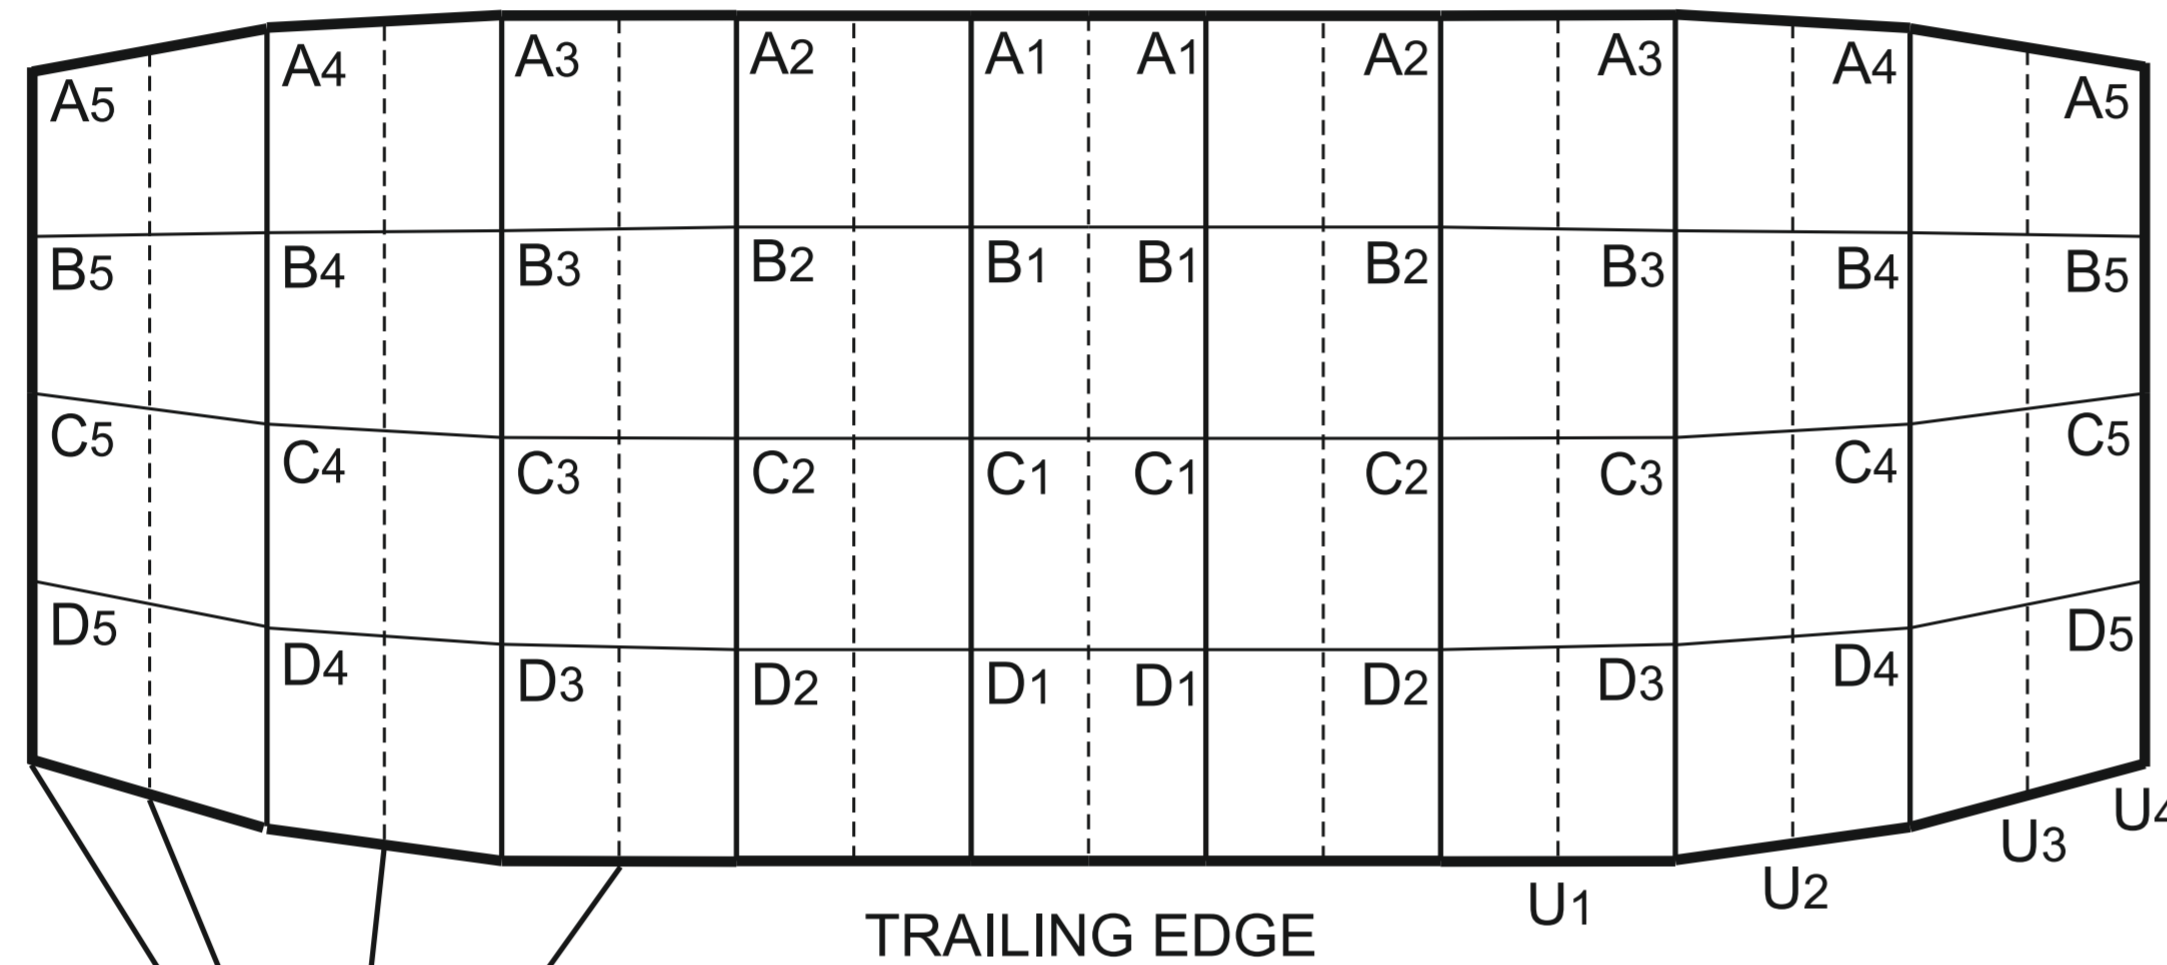

# COMMODORE

U-line

S1-line

S2-line

Model	A1*	B1-A1	C1-A1	D1-A1	A4	B4-A4	C4-A4	D4-A4	A5	B5-A5	Bstab	C5-A5	Cstab	D5-A5	Dstab	S1	U1(4)-A5	U2(3)-A5	S2	Slider
CO190	3554	70	234	469	3571	39	203	439	3580	41	128	189	290	406	465	2523	274	275	513	632x796
CO210	3767	74	247	494	3783	42	214	462	3791	43	133	199	303	427	483	2672	280	281	544	655x795
CO230	3961	78	259	517	3978	44	224	484	3984	45	137	210	312	449	500	2807	286	287	573	675x788
CO250	4148	82	272	542	4163	47	236	508	4167	48	137	222	319	472	507	2937	297	298	601	695x772
CO270	4330	81	274	552	4345	44	237	517	4347	46	136	223	321	480	511	3056	291	292	626	712x750
CO290	4506	87	290	580	4521	49	252	544	4522	51	134	236	321	505	512	3186	304	305	653	729x721

\* MEASUREMENTS IN MILLIMETERS.