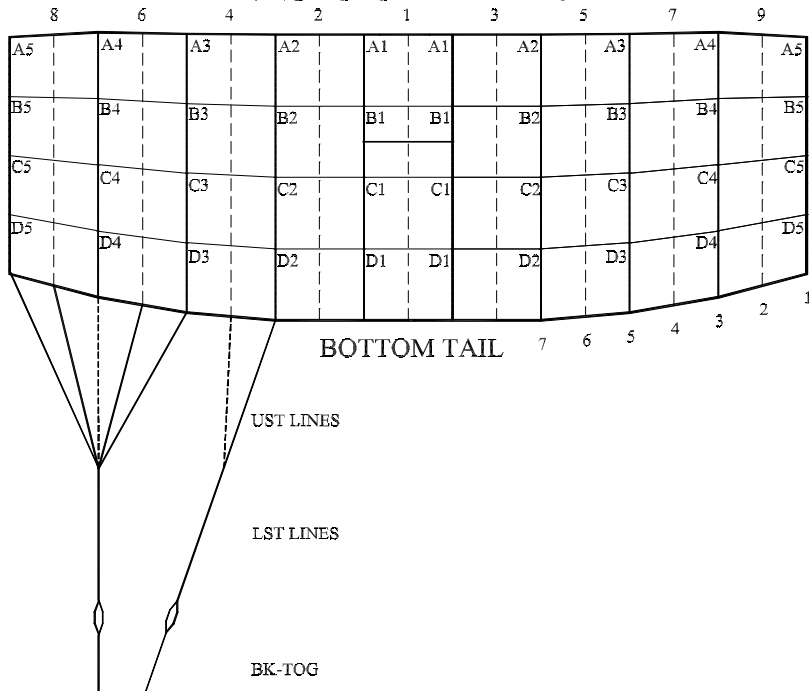

Performance Designs, Inc.
 1300 E Int'l Speedway Blvd
 DeLand FL 32724
 Telephone: 386-738-2224
 Fax: 386-734-8297

LINE TRIM CHART FOR VS 384 - 425

	VS-384	VS-425
A1	188 3/4	200 5/8
A1-B1	3 1/2	4
A1-C1	13 7/8	14 3/4
A1-D1	27 1/2	29 1/8
A2	188 3/4	200 5/8
A2-B2	3 1/2	4
A2-C2	13 7/8	14 3/4
A2-D2	27 1/2	29 1/8
A3	188 5/8	200 1/2
A3-B3	3 1/4	3 7/8
A3-C3	12 3/4	13 7/8
A3-D3	25 7/8	27 5/8
A4	188 3/8	200 3/8
A4-B4	3	3 1/2
A4-C4	11 1/2	12 3/8
A4-D4	23 1/2	24 7/8
A5	188	200 1/8
A5-B5	3/8	3 1/4
A5-C5	10	10 5/8
A5-D5	20	21 1/8
LST-P	148	158 1/2
A5-UST1	25 1/2	26 7/8
A5-UST2	22 3/4	23 7/8
A5-UST3	20 1/2	21 1/2
A5-UST4	16 1/4	17 1/8
A5-UST5	16 1/4	17 1/8
LST-S	160	171 1/8
A5-UST6	20 3/4	21 7/8
A5-UST7	24	25 1/4
B STAB SLK	1	1
C STAB SLK	1 1/2	1 1/2
D STAB SLK	2	2
BK-TOG-P	21 1/2	22 5/8
BK-TOG-S	18	18 7/8