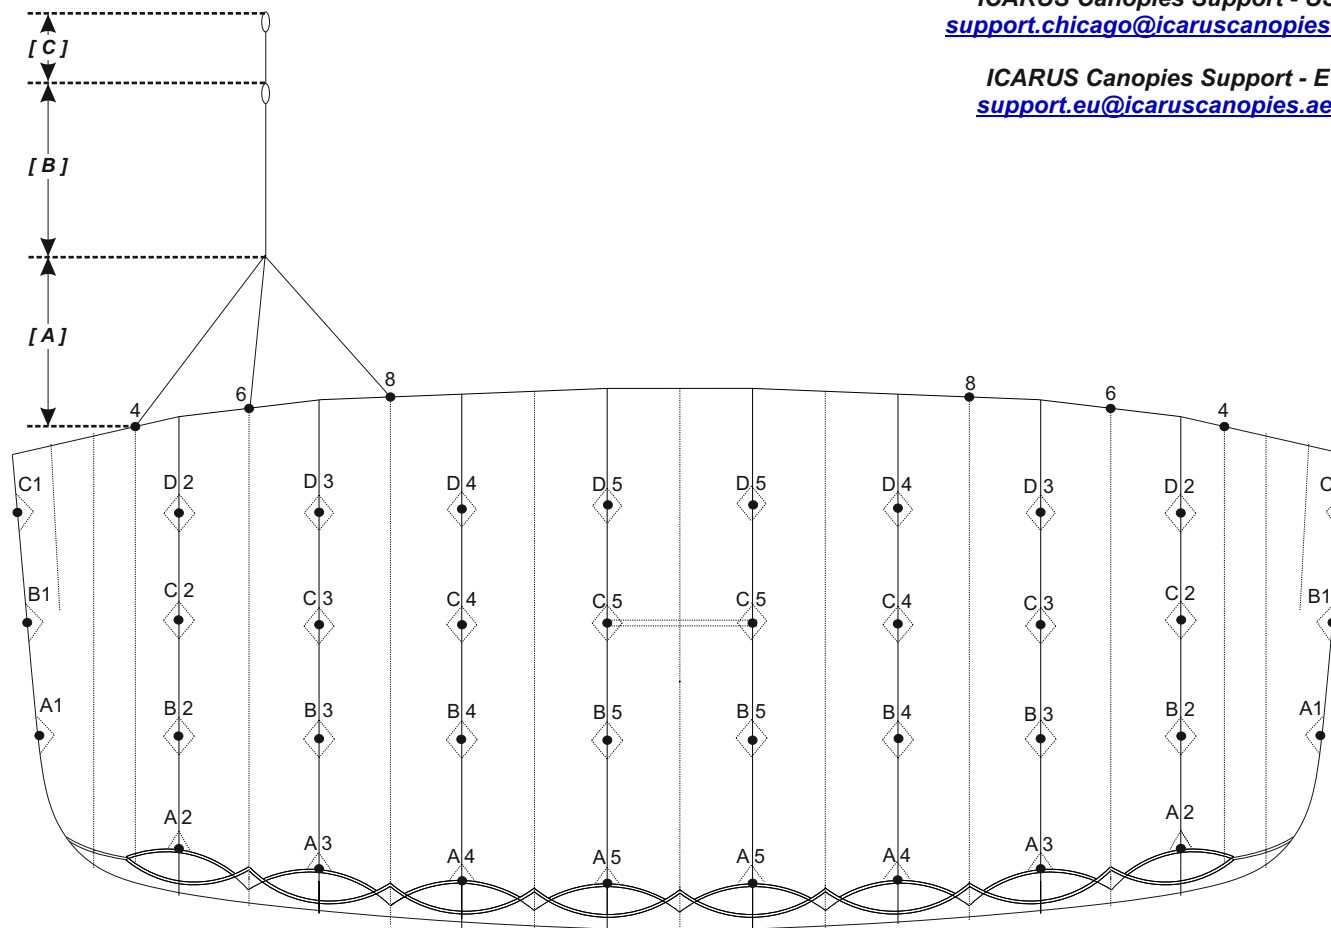

Final Measurements (cm)

OUTSIDE	A1	395,4
	A2	394,1
	A3	393,5
	A4	394,1
CENTER	A5	395,4

OUTSIDE	B1	392,1
	B2	400,5
	B3	400,7
	B4	400,4
CENTER	B5	401,2

OUTSIDE	C1	392,2
	C2	414,5
	C3	415,1
	C4	415,2
CENTER	C5	416,0

OUTSIDE	D1	-
	D2	430,2
	D3	432,4
	D4	433,4
	D5	434,5
CENTER		

[A] UPPER STEERING LINES	4	170,5
	6	170,1
	8	183,0

[B] LOWER STEERING LINE	265,6
---------------------------	-------

[C] BRAKE SETTING TO SUGGESTED TOGGLE SETTING	60,4
---	------

CANOPY	X FIRE
SIZE	153

S/N

DOM _____ / _____ (MM/YY)

(Date of Manufacture)