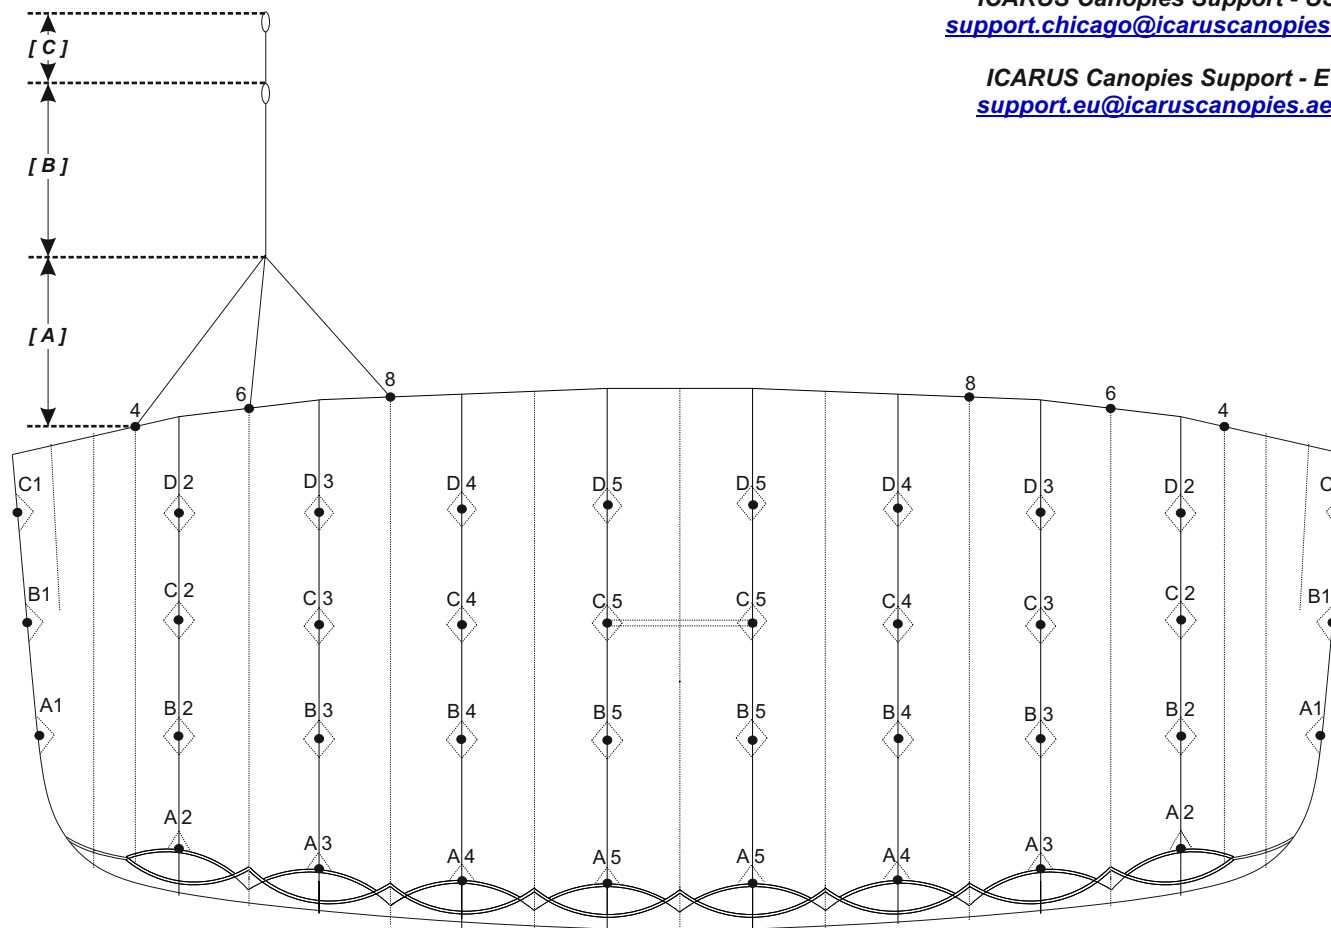

Final Measurements (cm)

OUTSIDE	A1	277,5
	A2	276,6
	A3	276,1
	A4	276,6
CENTER	A5	277,5

OUTSIDE	B1	275,1
	B2	281,2
	B3	281,4
	B4	281,2
CENTER	B5	281,8

OUTSIDE	C1	275,2
	C2	291,6
	C3	292,0
	C4	292,1
CENTER	C5	292,7

OUTSIDE	D1	-
	D2	303,2
	D3	304,8
	D4	305,5
CENTER	D5	306,3

[A] UPPER STEERING LINES	4	125,3
	6	125,0
	8	134,6

[B] LOWER STEERING LINE	182,0
---------------------------	-------

[C] BRAKE SETTING TO SUGGESTED TOGGLE SETTING	47,1
---	------

CANOPY	X FIRE
SIZE	83

S/N

DOM _____ / _____ (MM/YY)

(Date of Manufacture)